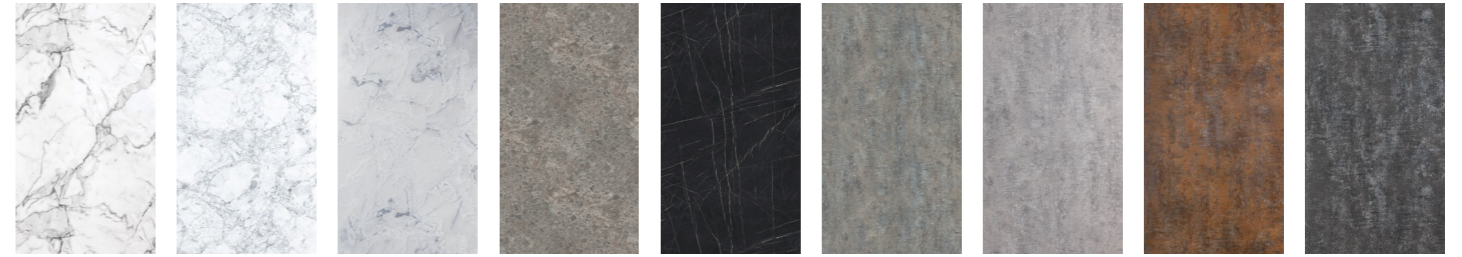

Metro Tile Kollektion

Levanto Marble® MT812M Alpine White® MT1100M Dust Grey® MT732M Monument Grey® MT780M Antique Rose® MT325M Misty Blue® MT502M White Grey® MT775M Sage Green® MT638M Taupe Grey® MT750M

Pure Kollektion

Levanto Marble® MP812 Valmasino Marble® MP074 White Terrazzo® MP020 White Mineral® MP486 Grey Mineral® MP487 Black Mineral® MP490 White Gypsum® MP637 Alpine White® MT1100 Dust Grey® MP732

Monument Grey® MP780 Antique Rose® MP325 Misty Blue® MP502 White Grey® MP775 Sage Green® MP638 Taupe Grey® MP750

Linda Barker Kollektion

Calacatta Marble 3460 Bianca Luna 3421 Onyx Marble 5545 Siena Marble 095 Black Pietra 206 Stone Elements 8831 Concrete Elements 8830 Corten Elements 8832 Graphite Elements 8833

Salvaged Planked Elm 9480 Concrete Formwood 6362

Contemporary Kollektion

Marfil Cream 9477 Jupiter Silver 3458 Arctic Stone 3331 Senora Stone 041 Tavolo Taupe 127

Classic Kollektion

Classic Marble M141 Antique Marble 701 Grey Marble M139 Riven Marble 9241 Stardust 9930 White Snow 9923 Classic Marble M141 Antique Marble 701 Blizzard G030